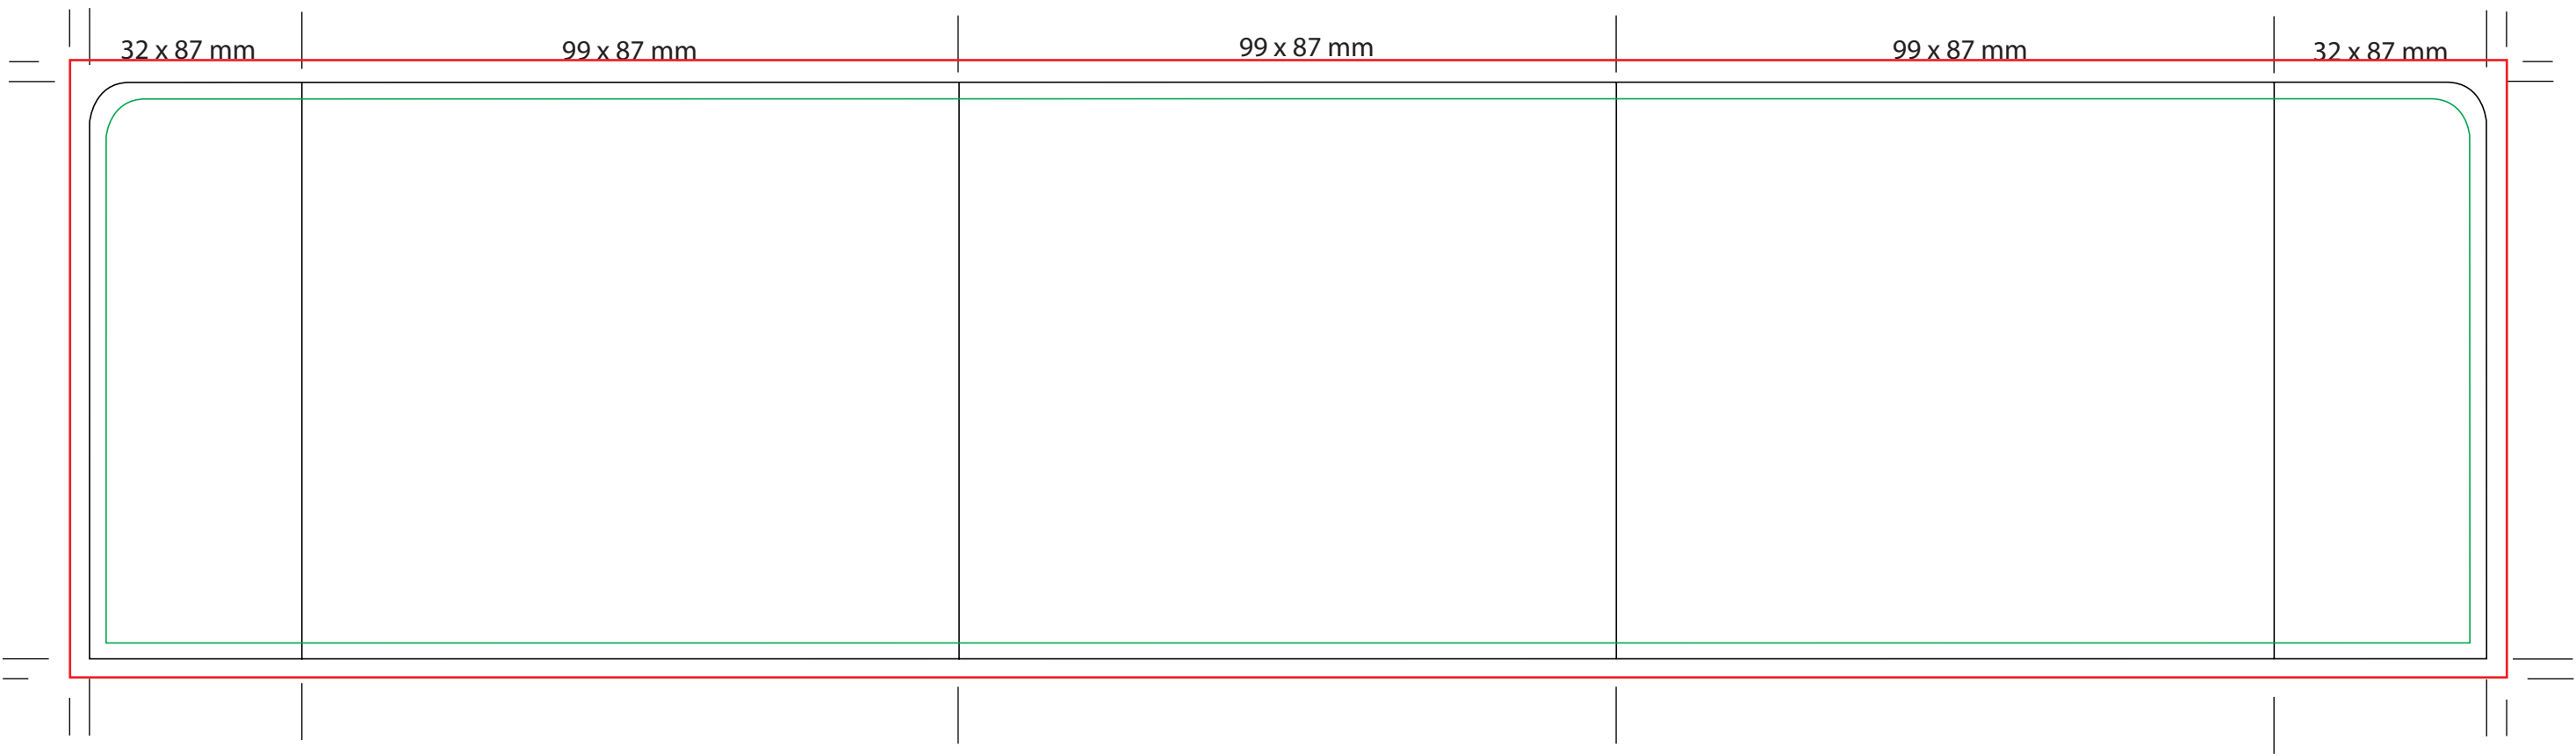

**Bitte beachten Sie:**

**Digitaldruck**

Artikelmaß: 105 x 105 x 90 mm

Druckfläche ohne Anschnitt 356 x 82 mm

Druckfläche mit Anschnitt 367 x 93 mm

Schriftgröße mind. 7 pt

Auflösung mind. 300%, besser höher.

Beschnitt: 367 x 93  
Maße: 361x 87 mm  
Schriftbild: 356 x 82 mm

Einzelblattbedruckung (ohne Schreibgeräteköcher)

Blatt:  
93 x 93 mm

Schriftbild:  
87 x 87 mm