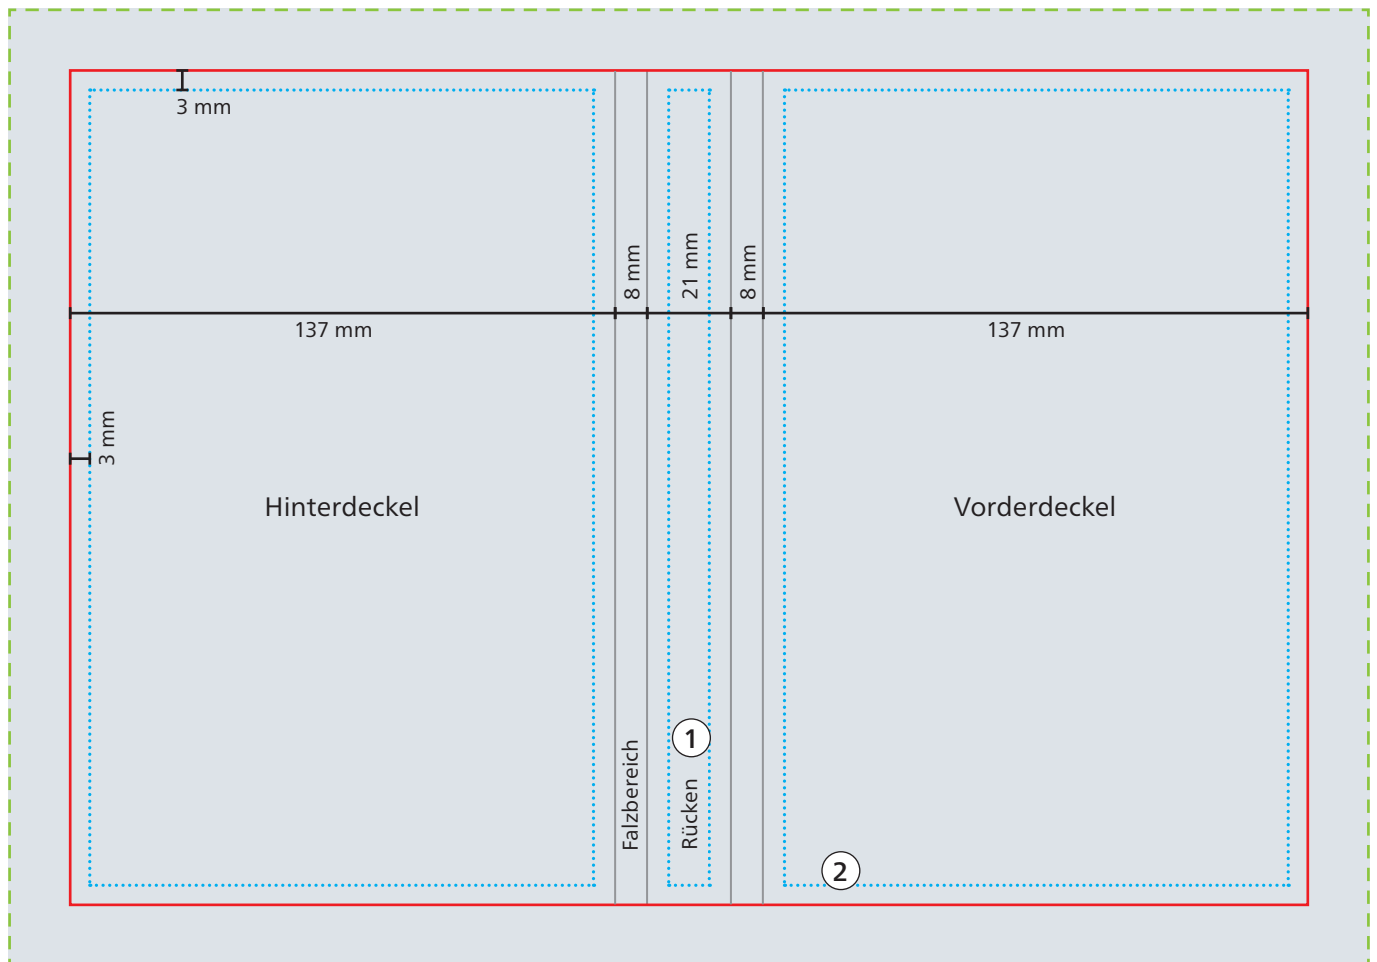

Einband

--- Datenformat
341 x 240 mm

— Werbefläche Endformat
311 x 210 mm

■ Druckbild
inkl. 15 mm Überfüllung

□ Safe area
Vorder- und Hinterdeckel: 131 x 204 mm
Rücken: 15 x 204 mm

① Bei Siebdruck-Digital kein Druck auf Rücken möglich.

② Prägungen nur innerhalb der Safe area möglich.

Das Grafik-Datenblatt ist nicht maßstabsgetreu und stellt keine Druckvorlage dar.

Auf Wunsch stellen wir Ihnen gerne entsprechende Standskizzen und Layoutvorlagen im Originalformat bereit.