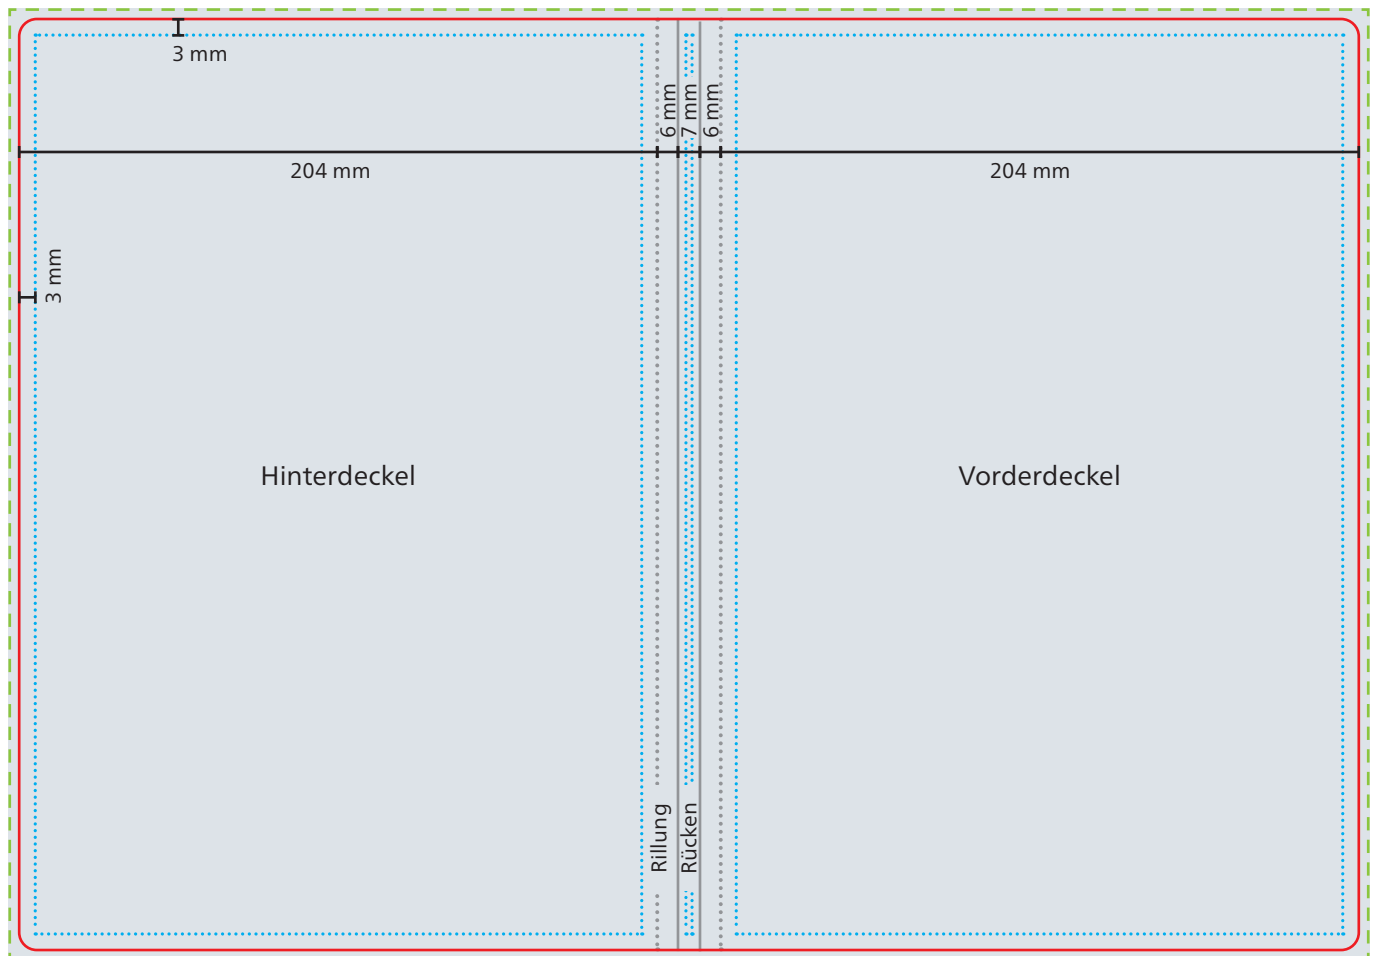

## Einband

--- Datenformat  
433 x 303 mm

— Werbebläche Endformat  
427 x 297 mm

■ Druckbild  
inkl. 3 mm Beschnitt

□ Safe area  
Vorder- und Hinterdeckel: 198 x 291 mm  
Rücken: 3 x 291 mm

Das Grafik-Datenblatt ist nicht maßstabsgetreu und stellt keine Druckvorlage dar.

Auf Wunsch stellen wir Ihnen gerne entsprechende Standskizzen und Layoutvorlagen im Originalformat bereit.