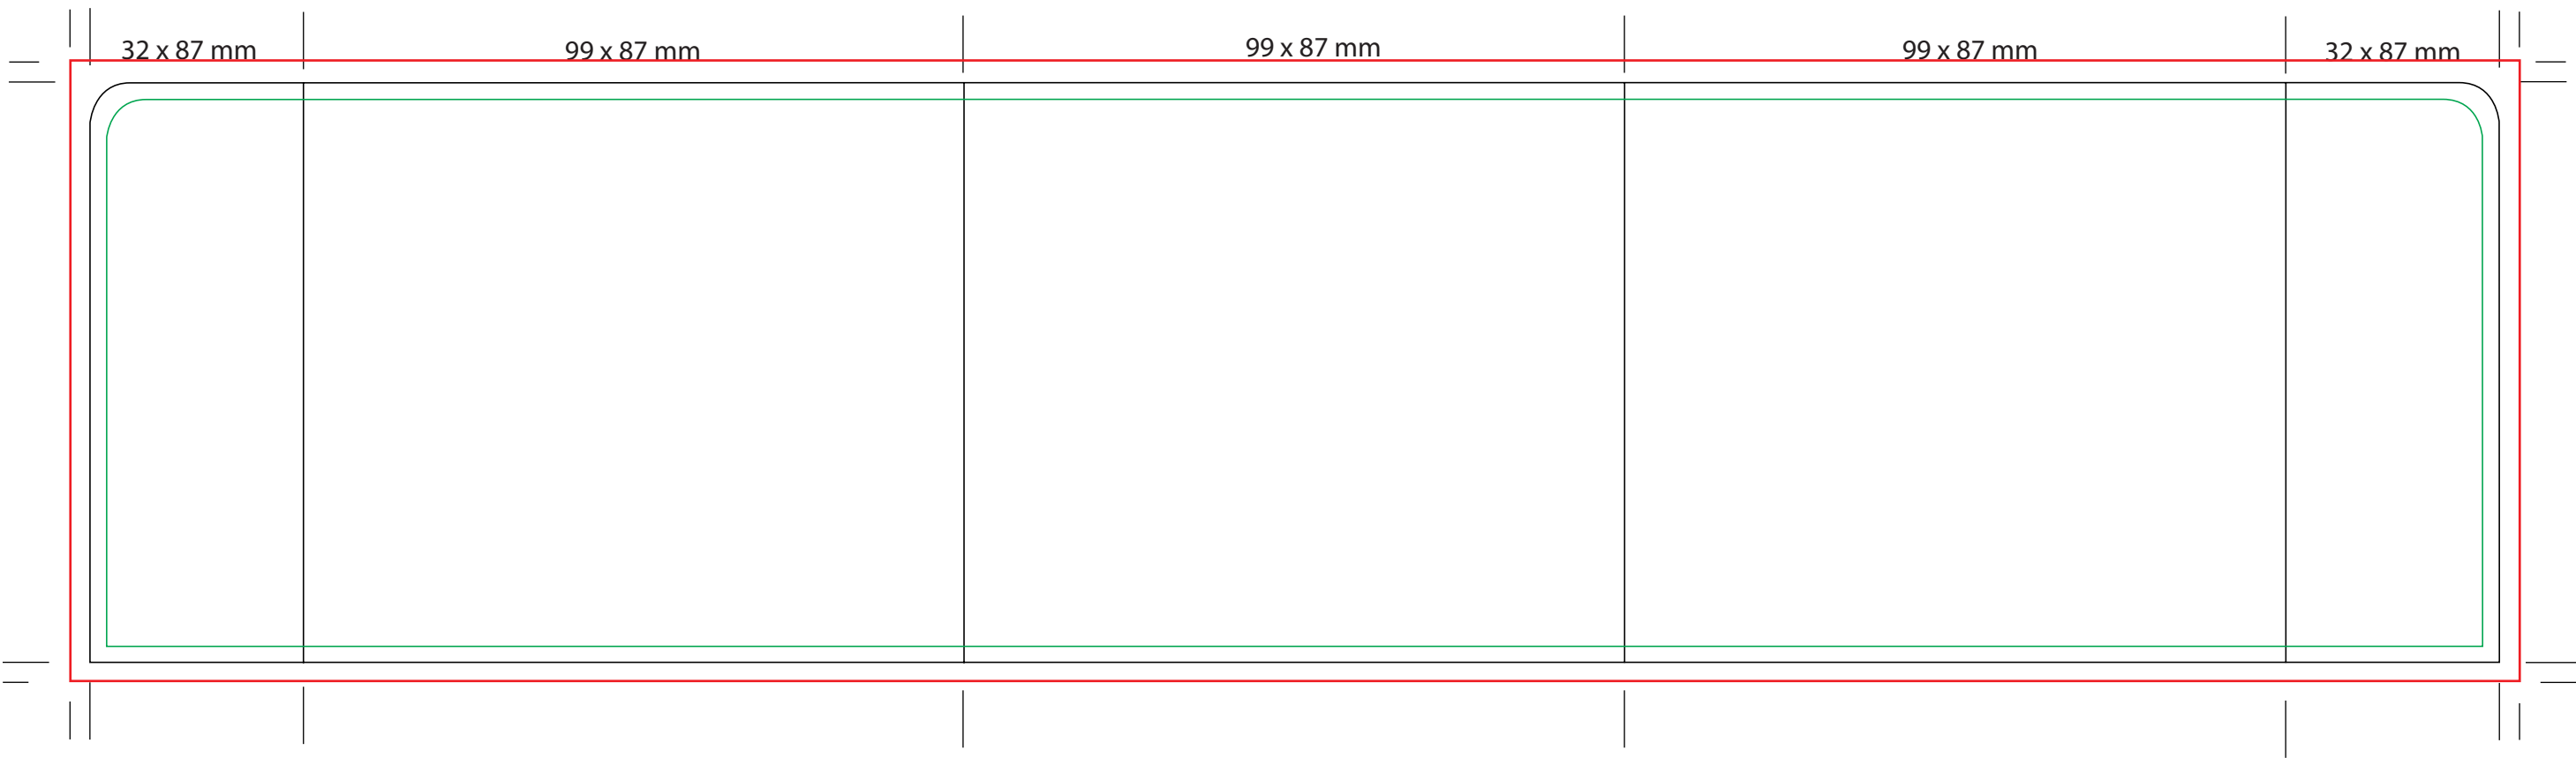

**Bitte beachten Sie:**

**Digitaldruck**

Artikelmaß: 105 x 105 x 90 mm

Druckfläche ohne Anschnitt 356 x 82 mm

Druckfläche mit Anschnitt 367 x 93 mm

Schriftgröße mind. 7 pt

Auflösung mind. 300%, besser höher.

Beschnitt: 367 x 93  
Maße: 361x 87 mm  
Schriftbild: 356 x 82 mm