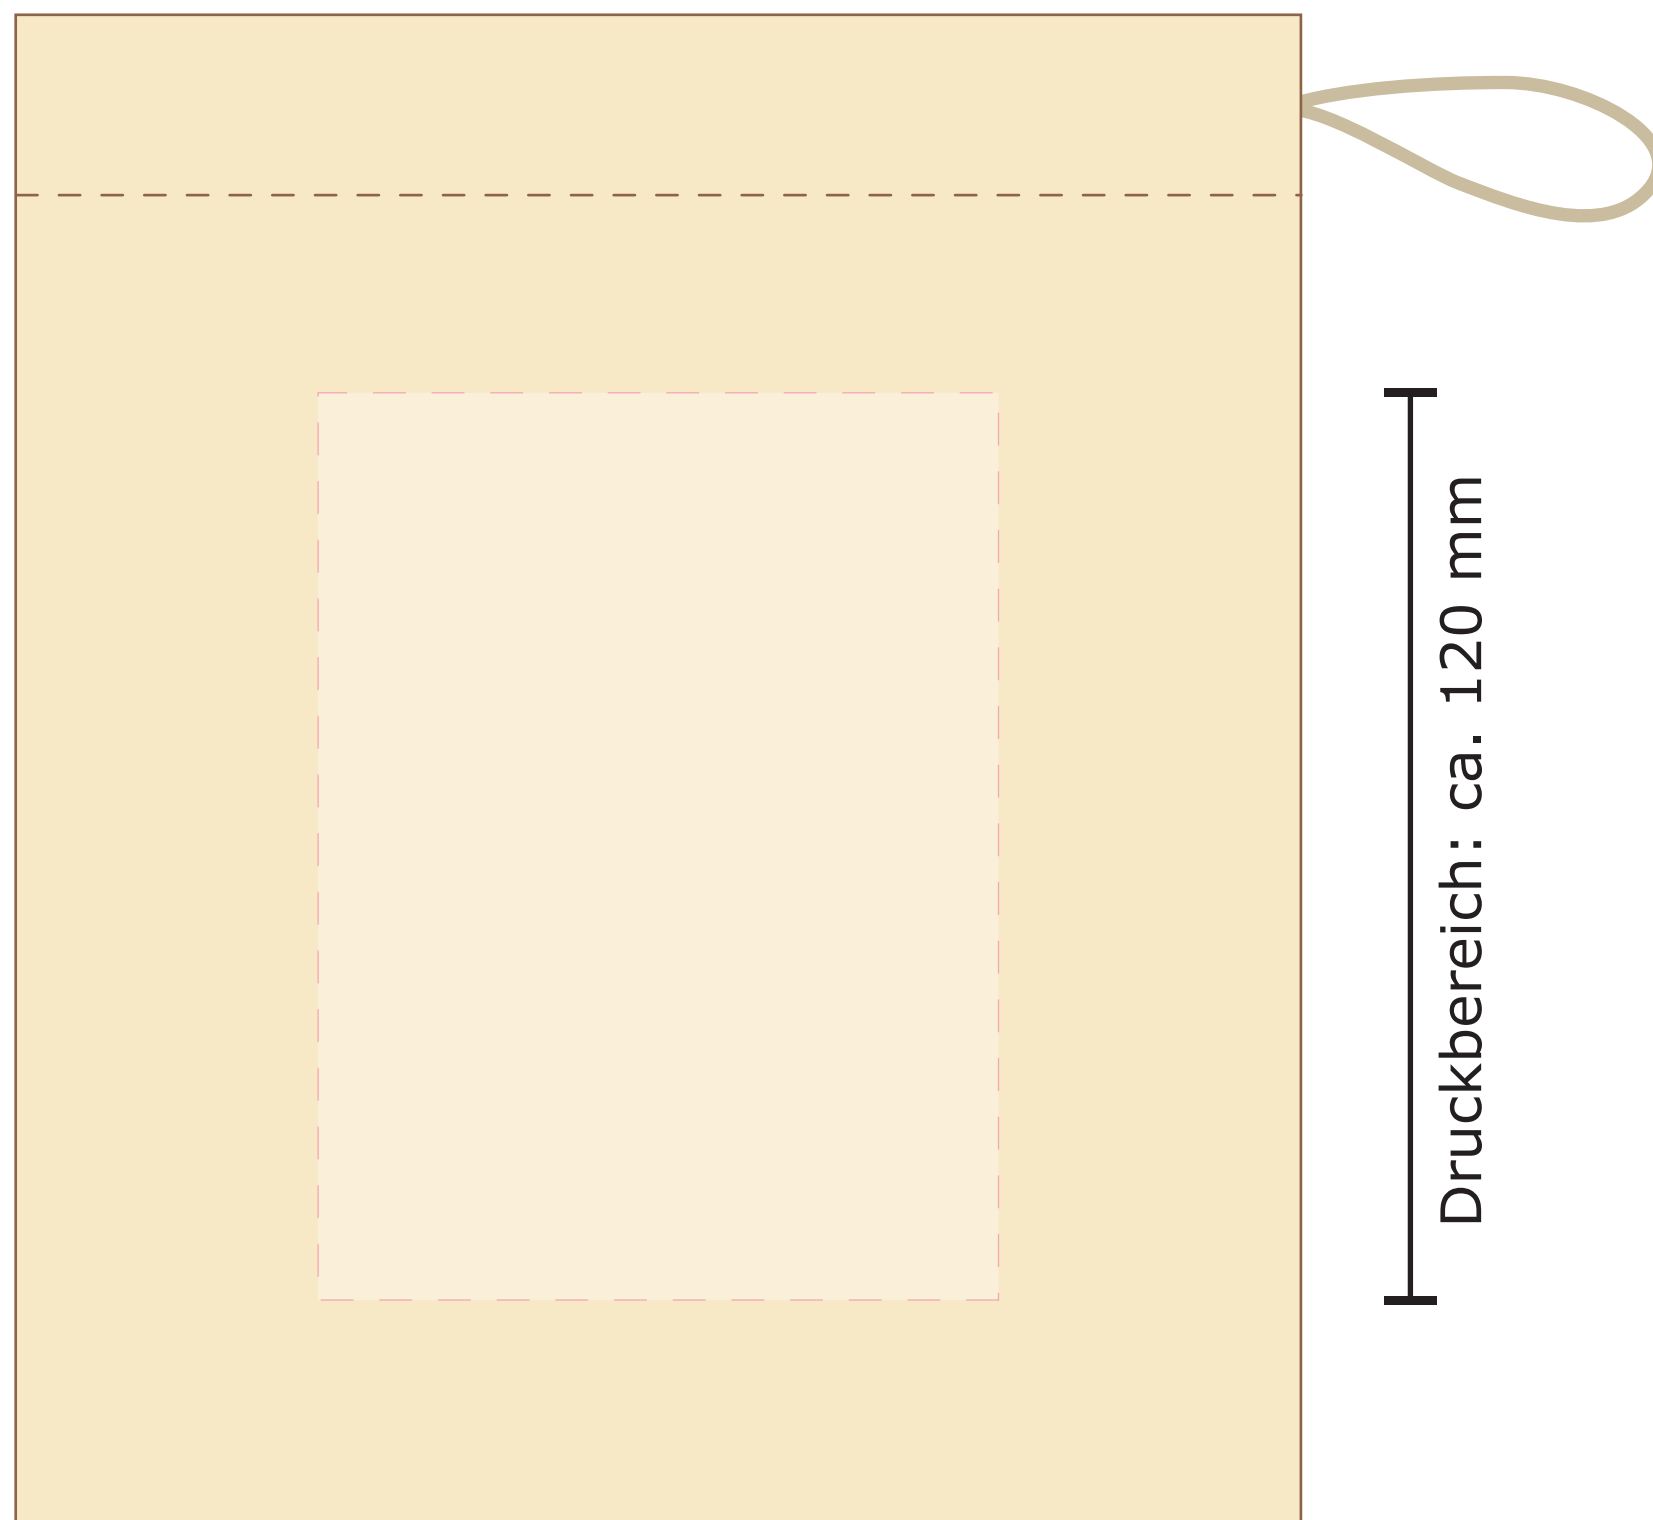

**Netzbeutel „Leon“  
mit Zuziehcordeln  
100% Bio-Baumwolle**

Format: ca. 17 x 20 cm  
max. Druckfläche: ca. 9 x 12 cm

Netzseite

Druckbereich: ca. 90 mm

Druckbereich: ca. 120 mm