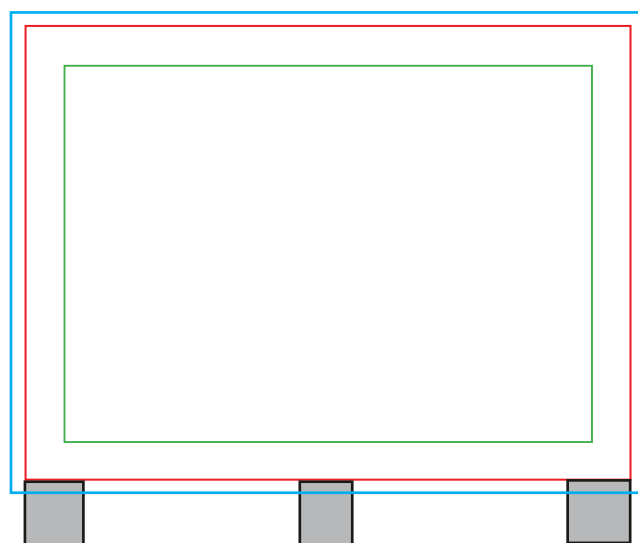

Bitte beachten Sie:

Siebdruck

Artikelmaß: 120 x 80 x 60 mm

lange Seite

Druckfläche ohne Anschnitt 111 x 51 mm

Druckfläche mit Anschnitt 122 x 60 mm

kurze Seite

Druckfläche ohne Anschnitt 70 x 50 mm

Telefon: 0 52 32 - 9 63 70 24

Mail: info@notizblock24.de

Vorder- und Rückseite

Digitaldruck:
124 x 64 mm

Block:
120 x 60 mm

Schriftbild:
110 x 50 mm

linke und rechte Seite

Digitaldruck:
84 x 64 mm

Block:
80 x 60 mm

Schriftbild:
70 x 50 mm