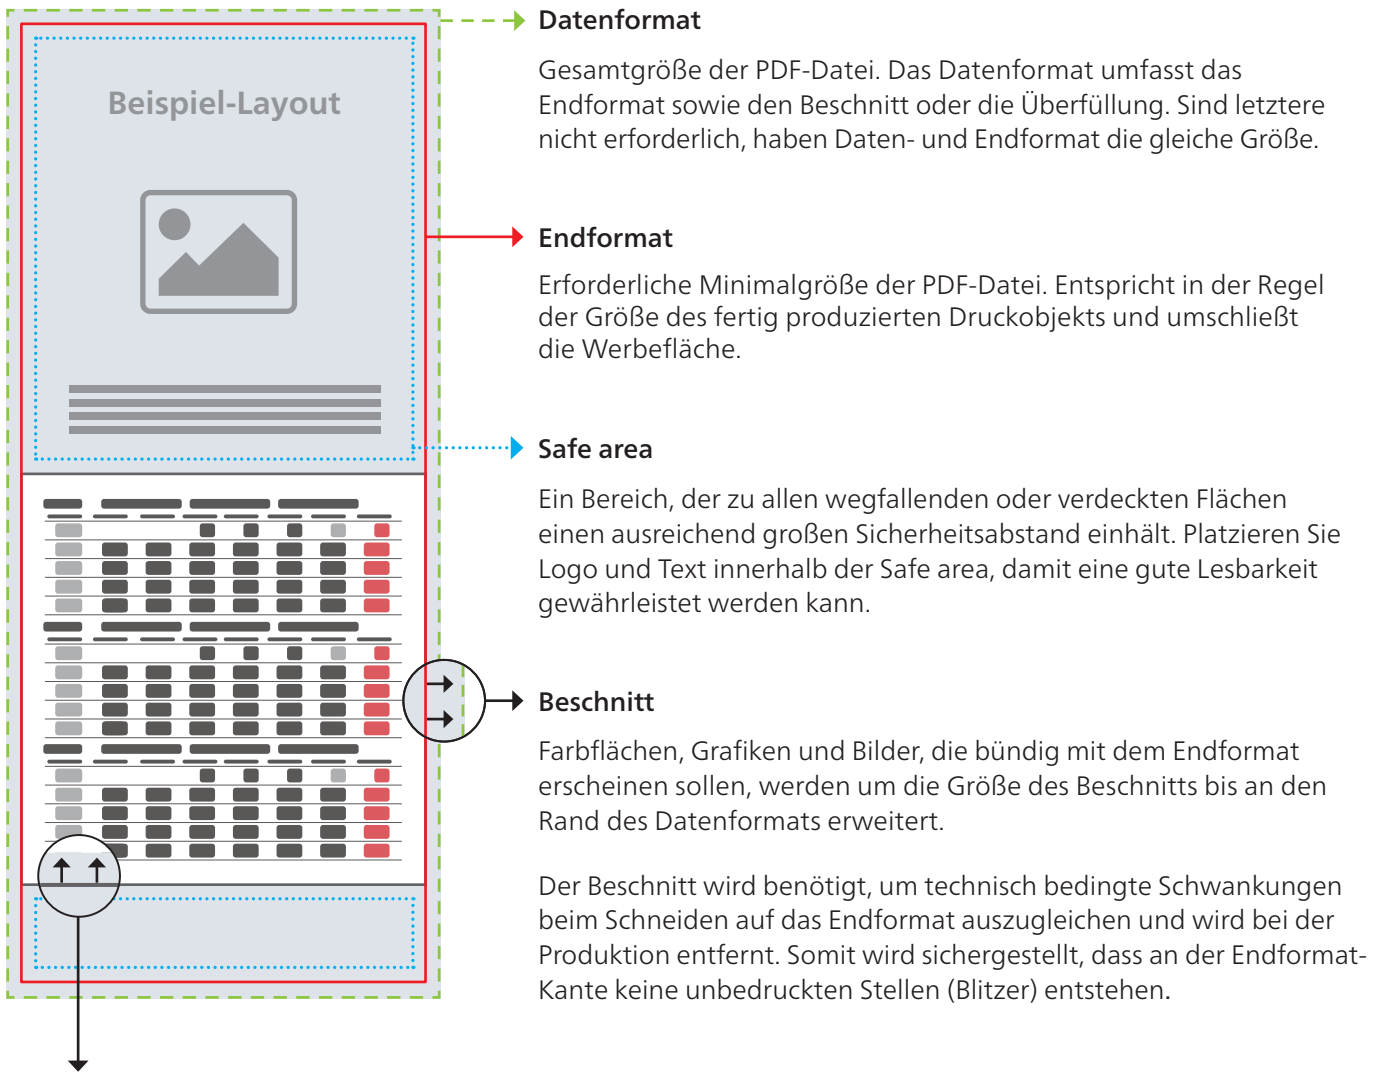

**Datenformat/Endformat**  
750 x 500 mm

**Safe area**  
600 x 55 mm

**Druckbild**

Das Grafik-Datenblatt ist nicht maßstabsgetreu und stellt keine Druckvorlage dar. Auf Wunsch stellen wir Ihnen gerne entsprechende Standskizzen und Layoutvorlagen im Originalformat bereit.

## Überfüllung

Farbflächen, Grafiken und Bilder, die bündig mit Objekten, z.B. einem Kalenderblatt, erscheinen sollen, werden mindestens um die Größe der Überfüllung erweitert, damit keine Blitzer entstehen. Im Gegensatz zum Beschnitt wird die Überfüllung nicht abgeschnitten, sondern nur von anderen Objekten verdeckt.