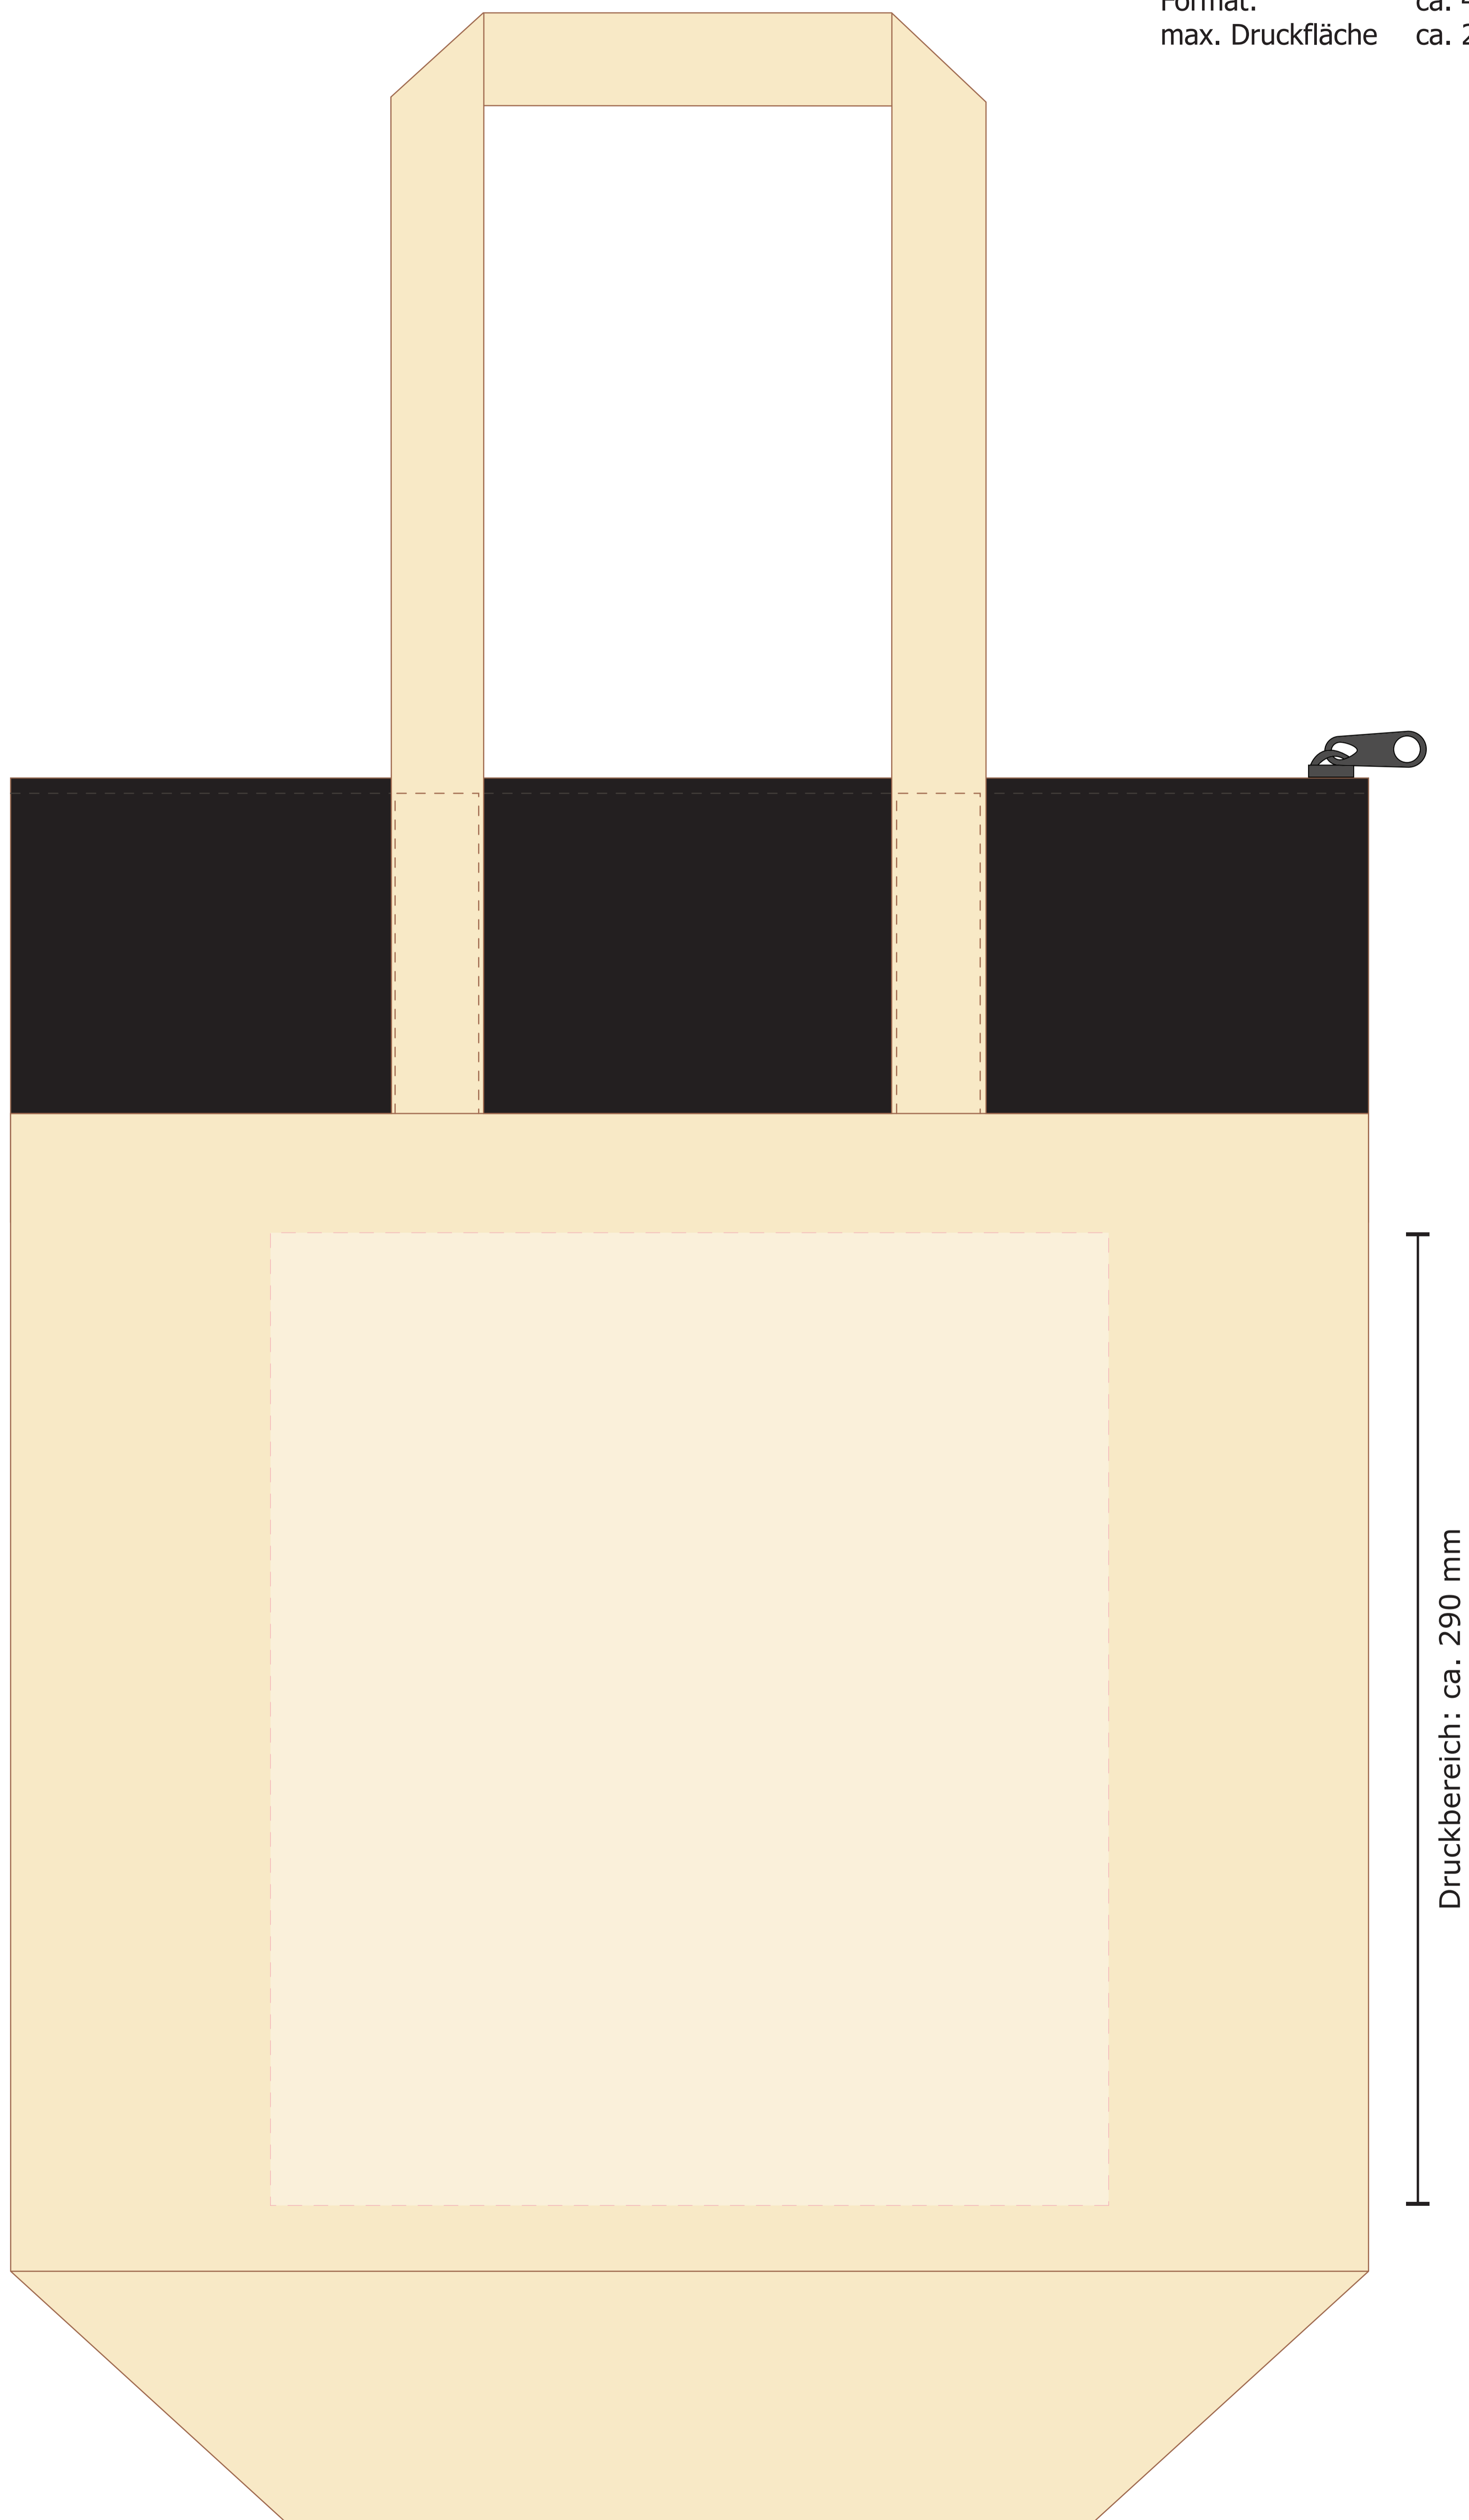

**Baumwolltasche „Brunhild“  
mit Bodenfalte (ca. 16 cm)  
+ Reissverschluss**

Format: ca. 40,5 x 48 x 16 cm  
max. Druckfläche ca. 25 x 29 cm

Druckbereich: ca. 250 mm

Druckbereich: ca. 290 mm